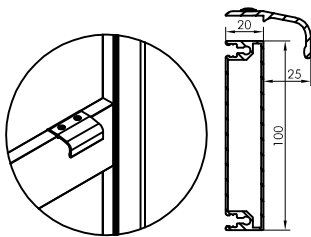

KLANT :

REF :

! TE VERMELDEN BIJ BESTELLING !

TYPE	A	B60	C	C1	C2	D

ANDERE :

VAN BUITEN GEZIEN

TYPE MIDDENREGEL

hoogte standaard 860mm of naar keuzemm