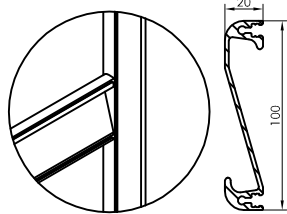

PROFIEL ECONO

OPTIES

- DEURSLUITER ☐
  (niet op econo)
- PETSCREEN ONDER ☐
- BOVEN ☐
- GRIJS ☐
- ZWART ☐
- FIJN ZWART GAAS ☐
- VOLPANEEL (niet op econo) ☐
- KATTELUIK SMAL ☐
- MEDIUM ☐
- LARGE ☐

Bijttebier - Dekeyser

Tel. 00 32 (0)56 455 603
Fax 00 32 (0)56 456 903
bijttebier.dekeyser@skynet.be
www.bijttebier-dekeyser.be

MUGGENDEUR OPENDRAAIEND

BESTELBON