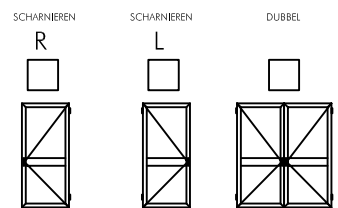

KLANT :

REF :

! TE VERMELDEN BIJ BESTELLING !

TYPE	A	B60	C	C1	C2	D

ANDERE :

VAN BUITEN GEZIEN

TYPE MIDDENREGEL

hoogte standaard 860mm of naar keuzemm