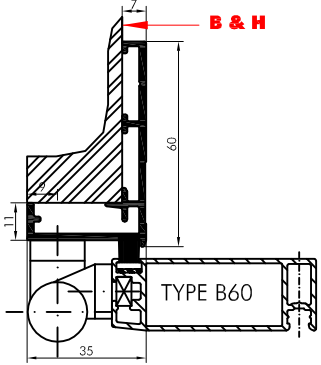

KLANT :

REF :

! TE VERMELDEN BIJ BESTELLING !

TYPE	A	B60	C	C1	C2	D

ANDERE :

VAN BUITEN GEZIEN

TYPE MIDDENREGEL

hoogte standaard 860mm of naar keuzemm