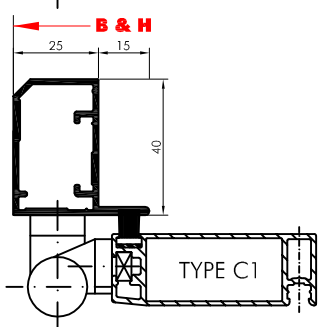

KLANT :

REF :

! TE VERMELDEN BIJ BESTELLING !

TYPE	A	B60	C	C1	C2	D

ANDERE :

VAN BUITEN GEZIEN

TYPE MIDDENREGEL

hoogte standaard 860mm of naar keuzemm