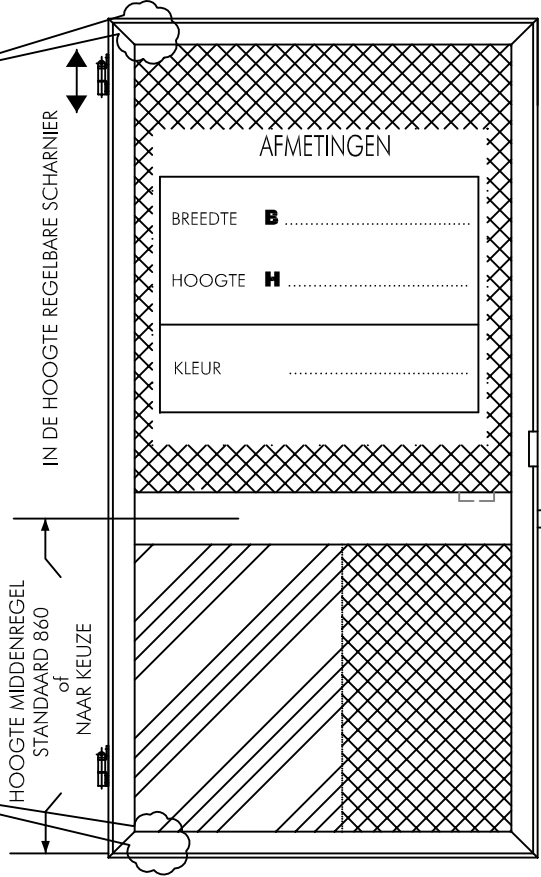

KLANT :

REF :

! TE VERMELDEN BIJ BESTELLING !

TYPE	A	B60	C	C1	C2	D

ANDERE :

VAN BUITEN GEZIEN

TYPE MIDDENREGEL

hoogte standaard 860mm of naar keuzemm

PROF BD 450.379

OF

PROFIEL ECONO

OPTIES

- DEURSLUITER
(niet op econo)
- PETSCREEN ONDER
- BOVEN
- GRIJS
- ZWART
- FIJN ZWART GAAS
- VOLPANEEL (niet op econo)
- KATTELUIK SMAL
- MEDIUM
- LARGE

Bijttebier - Dekeyser