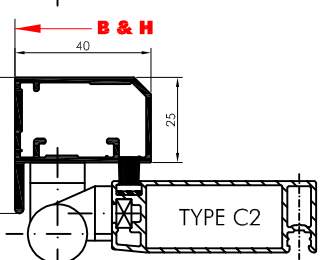

KLANT :

REF :

! TE VERMELDEN BIJ BESTELLING !

TYPE	A	B60	C	C1	C2	D

ANDERE :

VAN BUITEN GEZIEN

TYPE MIDDENREGEL

hoogte standaard 860mm of naar keuzemm