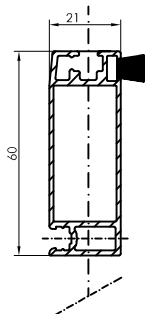

KLANT :

REF :

! TE VERMELDEN BIJ BESTELLING !

TYPE	A	B60	C	C1	C2	D

ANDERE :

VAN BUITEN GEZIEN

TYPE MIDDENREGEL

hoogte standaard 860mm of naar keuzemm