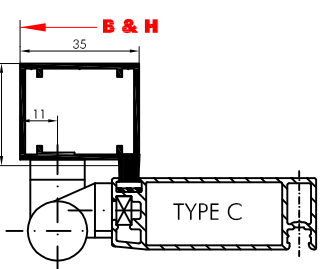

KLANT :

REF :

! TE VERMELDEN BIJ BESTELLING !

TYPE	A	B60	C	C1	C2	D

ANDERE :

VAN BUITEN GEZIEN

TYPE MIDDENREGEL

hoogte standaard 860mm of naar keuzemm