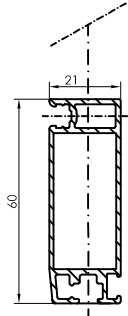

KLANT :

REF :

! TE VERMELDEN BIJ BESTELLING !

TYPE	A	B60	C	C1	C2	D

ANDERE :

VAN BUITEN GEZIEN

TYPE MIDDENREGEL

hoogte standaard 860mm of naar keuzemm