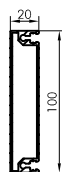

KLANT :

REF :

BREEDTE **B**

HOOGTE **H**

KLEUR

VANAF BUITEN GEZIEN SCHUIVEN

VAN L NAAR R

VAN R NAAR L

DUBBEL

RAIL PLAT RAIL Z

RAIL LENGTE

BORSTEL ZIJDELINGS 10mm 15mm
20mm Kopborstel

ZONDER MIDDENREGEL

MET MIDDENREGEL
hoogte standaard 860mm

of naar keuzemm

TYPE MIDDENREGEL (naar keuze)

PROF BD 450.379 OF PROFIEL ECONO OF PROFIEL 20x20

OPTIES

- STOP LINKS
- STOP RECHTS
- MIDDESTOP
- DEURSLUITER
- PETSCREEN ONDER GRIJS
- BOVEN ZWART
- FIJN ZWART GAAS
- VOLPANEEL (niet op econo)
- KATTELUIK SMAL
- MEDIUM
- LARGE