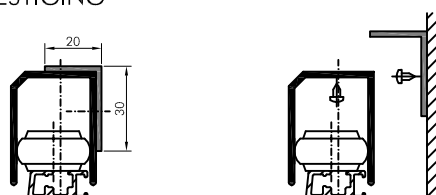

BREEDTE **B** .....

HOOGTE **H** .....

KLEUR .....

VANAF BUITEN GEZIEN SCHUIVEN

VAN L NAAR R

VAN R NAAR L

DUBBEL

RAIL PLAT ☐ RAIL Z ☐

RAIL LENGTE .....

BORSTEL ZIJDELINGS 10mm ☐ 15mm ☐
20mm ☐ Kopborstel ☐

ZONDER MIDDENREGEL ☐

MET MIDDENREGEL
hoogte standaard 860mm ☐

of naar keuze .....mm

TYPE MIDDENREGEL (naar keuze)

PROF BD 450.379 OF PROFIEL ECONO OF PROFIEL 20x20
☐ ☐ ☐

OPTIES

- STOP LINKS ☐
- STOP RECHTS ☐
- MIDDESTOP ☐
- DEURSLUITER ☐
- PETSCREEN ONDER ☐ GRIJS ☐
- BOVEN ☐ ZWART ☐
- FIJN ZWART GAAS ☐
- VOLPANEEL ☐ (niet op econo)
- KATTELUIK SMAL ☐
- MEDIUM ☐
- LARGE ☐

EXTRA PROFIEL VOOR FRONTALE RAILBEVESTIGING ☐