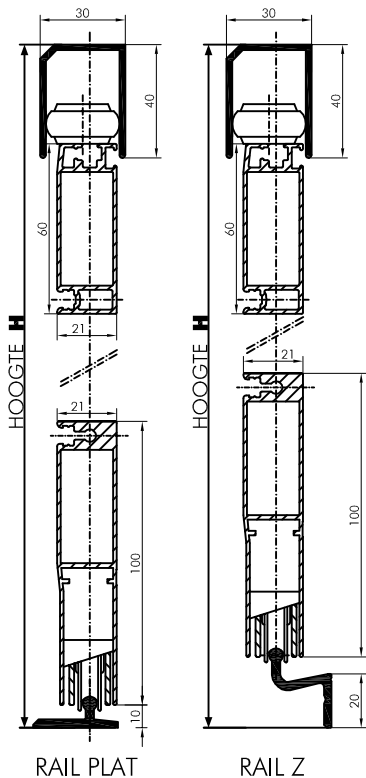

KLANT :

REF :

BREEDTE **B**

HOOGTE **H**

KLEUR

VANAF BUITEN GEZIEN SCHUIVEN

VAN L NAAR R

VAN R NAAR L

DUBBEL

RAIL PLAT RAIL Z

RAIL LENGTE

BORSTEL ZIJDELINGS 10mm 15mm
20mm Kopborstel

ZONDER MIDDENREGEL

MET MIDDENREGEL
hoogte standaard 860mm

of naar keuzemm

TYPE MIDDENREGEL (naar keuze)

PROF BD 450.379 OF PROFIEL ECONO OF PROFIEL 20x20

OPTIES

- STOP LINKS
- STOP RECHTS
- MIDDESTOP
- DEURSLUITER
- PETSCREEN ONDER GRIJS
- BOVEN ZWART
- FIJN ZWART GAAS
- VOLPANEEL (niet op econo)
- KATTELUIK SMAL
- MEDIUM
- LARGE