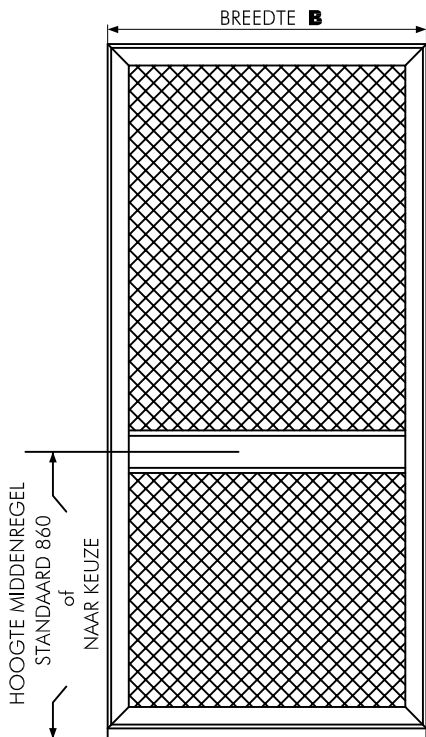

KLANT :

REF :

BREEDTE **B**

HOOGTE **H**

KLEUR

VANAF BUITEN GEZIEN SCHUIVEN

VAN L NAAR R

VAN R NAAR L

DUBBEL

RAIL PLAT RAIL Z

RAIL LENGTE

BORSTEL ZIJDELINGS 10mm 15mm
20mm Kopborstel

ZONDER MIDDENREGEL

MET MIDDENREGEL
hoogte standaard 860mm

of naar keuzemm

TYPE MIDDENREGEL (naar keuze)

PROF BD 450.379 OF PROFIEL ECONO OF PROFIEL 20x20

OPTIES

- STOP LINKS
- STOP RECHTS
- MIDDESTOP
- DEURSLUITER
- PETSCREEN ONDER GRIJS
- BOVEN ZWART
- FIJN ZWART GAAS
- VOLPANEEL (niet op econo)
- KATTELUIK SMAL
- MEDIUM
- LARGE