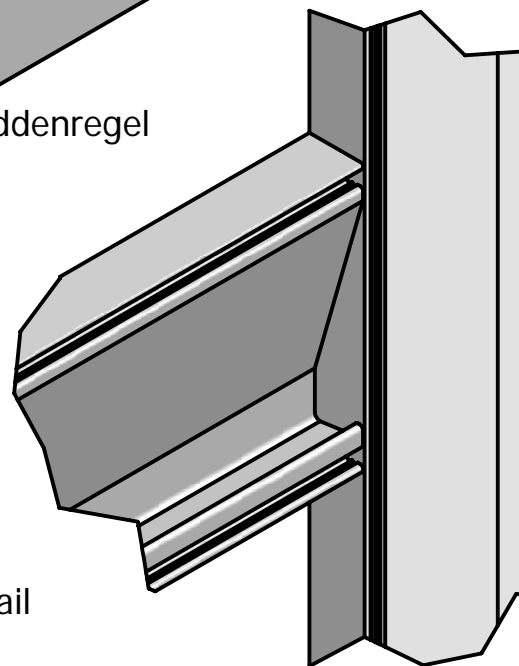

detail bovengeleiding

detail middenregel

detail z-rail

eventuele stops
in bovengeleiding :

links

midden

rechts

BIJTTEBIER-DEKEYSER
Tel. 00 32 (0)56 455603
Fax 00 32 (0)56 456903

MUGGENDEUR MET ROLGELEIDING

TYPE ECONO
Z-RAIL

EDITION

SHEET

1/1