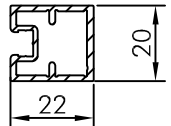

Aantal	Kleur	AFMETINGEN		Standard Midden	MIDDENREGEL			CLIPS		
		Lichtmaat breedte B	Lichtmaat hoogte H		Of naar keuze			maat A	zijdelings	boven - onder
					M1	M2	M3			

A = 6,9,11,16,18,21,23,28,30 of andere