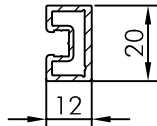

KLANT : .....

Datum : .....

REF : .....

Gewenste leverdatum : .....

Profiel naar keuze :

☐ Profiel 20-12

OF

☐ Profiel 20-12.10