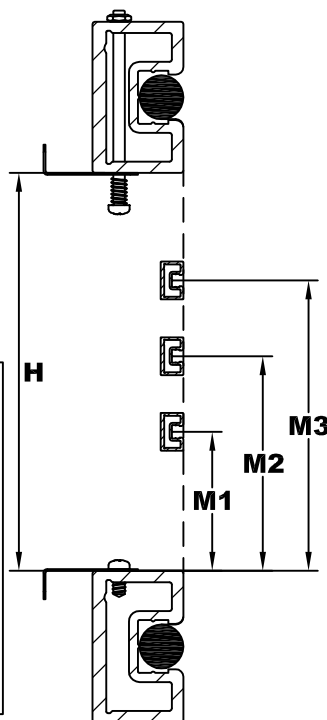

KLANT :

Datum :

REF :

Gewenste leverdatum :

Profiel naar keuze :

Profiel 20-12

OF

Profiel 20-12.10

Aantal	Kleur	AFMETINGEN		Standard Midden	MIDDENREGEL			CLIPS		
		Lichtmaat breedte B	Lichtmaat hoogte H		Of naar keuze			maat A	zijdelings	boven - onder
					M1	M2	M3			

A = 6,9,11,16,18,21,23,28,30 of andere