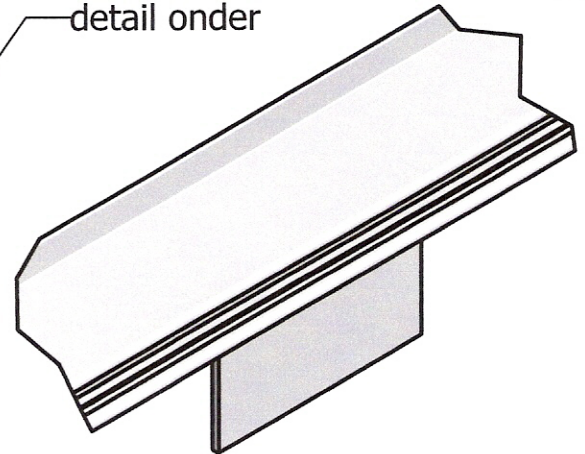

detail profiel BD-W2JL

detail veerpin boven

detail tussenprofiel

detail onder

| AANTAL | KLEUR | Lichtmaat<br>RAAM BR | Lichtmaat<br>RAAM H | MAAT A |
|--------|-------|----------------------|---------------------|--------|
|        |       |                      |                     |        |