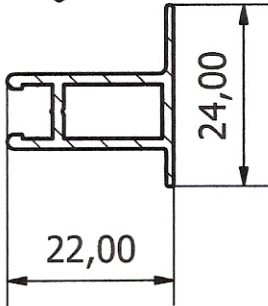

detail profiel BD-W2JL

detail veerpin boven

detail tussenprofiel

detail onder

| AANTAL | KLEUR | Lichtmaat<br>RAAM BR | Lichtmaat<br>RAAM H | MAAT A |
|--------|-------|----------------------|---------------------|--------|
|        |       |                      |                     |        |

KLANT : .....

|   |                      |   |         |       |  |
|---|----------------------|---|---------|-------|--|
|  <b>BIJTTEBIER-DEKEYSER</b><br>Tel. 00 32 (0)56 455603<br>Fax 00 32 (0)56 456903 | <b>VLIEGENRAAM</b>   |   |         |       |  |
|   | <b>MODEL BD-W2JL</b> | <table border="1"> <tr> <td>edition</td> <td>sheet</td> </tr> <tr> <td> </td> <td>1/1</td> </tr> </table> | edition | sheet |  |
| edition   | sheet                |   |         |       |  |
|   | 1/1                  |   |         |       |  |