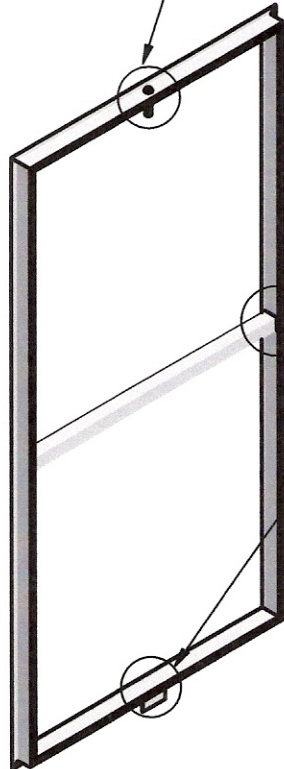

detail profiel BD-W2JL

detail veerpin boven

detail tussenprofiel

detail onder

| AANTAL | KLEUR | Lichtmaat<br>RAAM BR | Lichtmaat<br>RAAM H | MAAT A |
|--------|-------|----------------------|---------------------|--------|
|        |       |                      |                     |        |

KLANT : .....

|   |                      |   |         |       |  |
|---|----------------------|---|---------|-------|--|
|  <b>BIJTTEBIER-DEKEYSER</b><br>Tel. 00 32 (0)56 455603<br>Fax 00 32 (0)56 456903 | <b>VLIEGENRAAM</b>   |   |         |       |  |
|   | <b>MODEL BD-W2JL</b> | <table border="1"> <tr> <td>edition</td> <td>sheet</td> </tr> <tr> <td> </td> <td>1/1</td> </tr> </table> | edition | sheet |  |
| edition   | sheet                |   |         |       |  |
|   | 1/1                  |   |         |       |  |