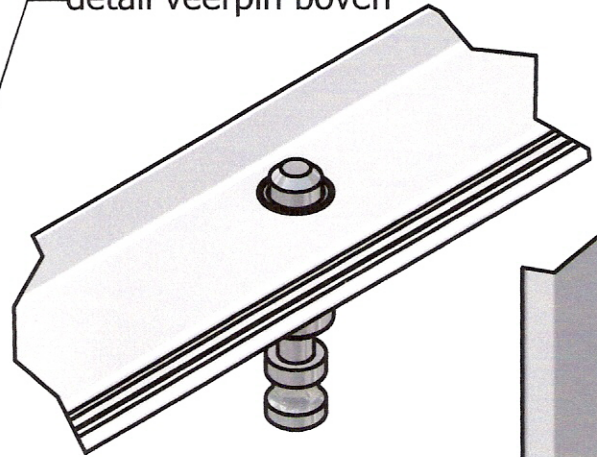

detail profiel BD-W2JL

detail veerpin boven

detail tussenprofiel

detail onder

| AANTAL | KLEUR | Lichtmaat<br>RAAM BR | Lichtmaat<br>RAAM H | MAAT A |
|--------|-------|----------------------|---------------------|--------|
|        |       |                      |                     |        |