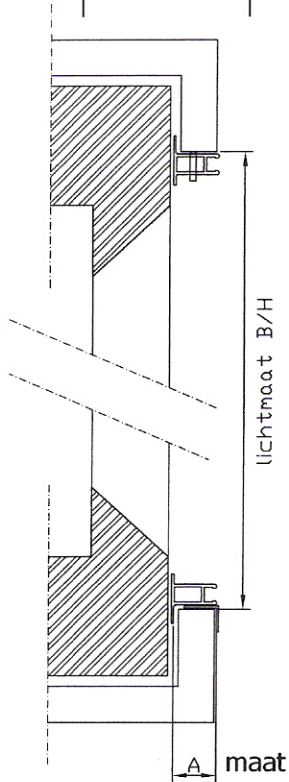

detail profiel BD-W2JL

detail veerpin boven

detail tussenprofiel

detail onder

| AANTAL | KLEUR | Lichtmaat<br>RAAM BR | Lichtmaat<br>RAAM H | MAAT A |
|--------|-------|----------------------|---------------------|--------|
|        |       |                      |                     |        |

KLANT : .....

|   |                      |   |         |       |  |
|---|----------------------|---|---------|-------|--|
|  <b>BIJTTEBIER-DEKEYSER</b><br>Tel. 00 32 (0)56 455603<br>Fax 00 32 (0)56 456903 | <b>VLIEGENRAAM</b>   |   |         |       |  |
|   | <b>MODEL BD-W2JL</b> | <table border="1"> <tr> <td>edition</td> <td>sheet</td> </tr> <tr> <td> </td> <td>1/1</td> </tr> </table> | edition | sheet |  |
| edition   | sheet                |   |         |       |  |
|   | 1/1                  |   |         |       |  |