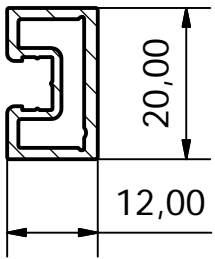

detail profiel 20-12

detail clips boven of zijdelings
clips 6, 9, 11, 16,
18, 21 of andere

detail tussenprofiel

detail clips onder of zijdelings

bevestigingsmogelijkheden :

clips

of veerpin

BIJTTEBIER-DEKEYSER
Tel. 00 32 (0)56 455603
Fax 00 32 (0)56 456903