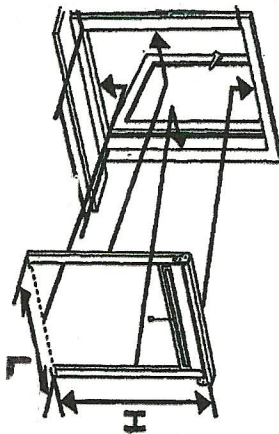

Date :

client :

référence :

délai souhaité :

REMARQUES :

MONTAGE DANS LE JOUR

nombre	couleur	largeur totale à fabriquer L	hauteur totale à fabriquer H

MONTAGE SUR LE JOUR

nombre	couleur	largeur totale à fabriquer L	hauteur totale à fabriquer H

Bittiebier - Dekeyser

Tel 00 32 (0)56 455 603

fax 00 32 (0)56 456 903

bittiebier.dekeyser@skynet.be

www.bittiebier-dekeyser.be

MOUSTIQUAIRE ENROULABLE