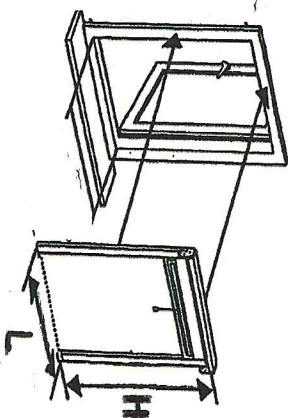

Date :

client :

référence :

délai souhaité :

REMARQUES :

MONTAGE DANS LE JOUR

nombre	couleur	largeur totale à fabriquer L	hauteur totale à fabriquer H

MONTAGE SUR LE JOUR

nombre	couleur	largeur totale à fabriquer L	hauteur totale à fabriquer H

Bittiebier - Dekeyser

Tel 00 32 (0)56 455 603

fax 00 32 (0)56 456 903

bittiebier.dekeyser@skynet.be

www.bittiebier-dekeyser.be

MOUSTIQUAIRE ENROULABLE