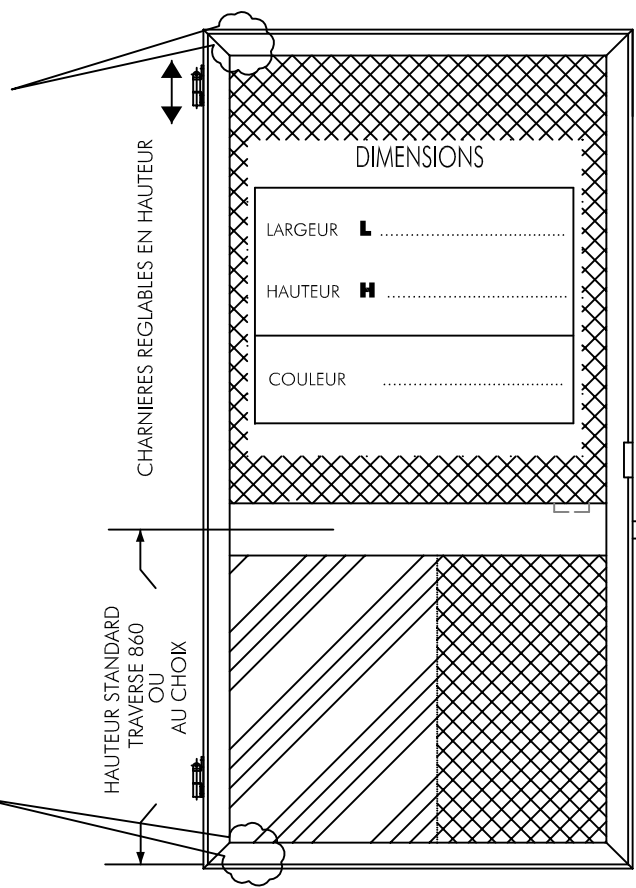

CLIENT :

REF :

! A MENTIONNER LORS DE LA COMMANDE !

TYPE	A	B60	C	C1	C2	D
------	---	-----	---	----	----	---

AUTRE :

VUE EXTERIEURE

TYPE DE TRAVERSE

hauteur standard 860mm ou au choix mm

PROFIL BD 450.379

OU

PROFIL ECONO

OPTIONS

- FERME PORTE
(pas avec traverse econo)
- PETSCREEN DESSOUS
- DESSUS
- GRIS
- NOIR
- TOILE NOIRE INVISIBLE
- PANNEAU
(pas avec traverse econo)
- TRAPPE POUR ANIMAUX
- PETITE
- MOYENNE
- GRANDE