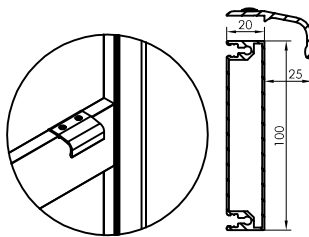

CLIENT :

REF :

! A MENTIONNER LORS DE LA COMMANDE !

TYPE	A	B60	C	C1	C2	D
------	---	-----	---	----	----	---

AUTRE :

VUE EXTERIEURE

TYPE DE TRAVERSE

hauteur standard 860mm ou au choix mm

PROFIL BD 450.379

OU

PROFIL ECONO

OPTIONS

- FERME PORTE
(pas avec traverse econo)
- PETSCREEN DESSOUS
- DESSUS
- GRIS
- NOIR
- TOILE NOIRE INVISIBLE
- PANNEAU
(pas avec traverse econo)
- TRAPPE POUR ANIMAUX
- PETITE
- MOYENNE
- GRANDE