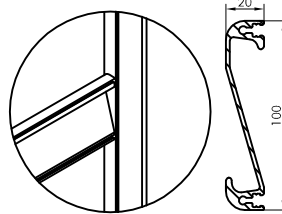

CLIENT :

REF :

! A MENTIONNER LORS DE LA COMMANDE !

TYPE	A	B60	C	C1	C2	D
------	---	-----	---	----	----	---

AUTRE :

VUE EXTERIEURE

TYPE DE TRAVERSE

hauteur standard 860mm ou au choix mm

PROFIL BD 450.379

OU

PROFIL ECONO

OPTIONS

- FERME PORTE
(pas avec traverse econo)
- PETSCREEN DESSOUS
- DESSUS
- GRIS
- NOIR
- TOILE NOIRE INVISIBLE
- PANNEAU
(pas avec traverse econo)
- TRAPPE POUR ANIMAUX
- PETITE
- MOYENNE
- GRANDE