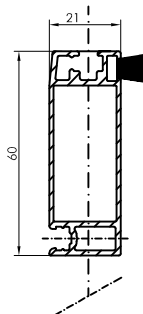

CLIENT :

REF :

! A MENTIONNER LORS DE LA COMMANDE !

TYPE	A	B60	C	C1	C2	D
------	---	-----	---	----	----	---

AUTRE :

VUE EXTERIEURE

TYPE DE TRAVERSE

hauteur standard 860mm ou au choix mm

PROFIL BD 450.379

OU

PROFIL ECONO

OPTIONS

- FERME PORTE
(pas avec traverse econo)
- PETSCREEN DESSOUS
- DESSUS
- GRIS
- NOIR
- TOILE NOIRE INVISIBLE
- PANNEAU
(pas avec traverse econo)
- TRAPPE POUR ANIMAUX
- PETITE
- MOYENNE
- GRANDE