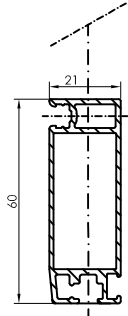

CLIENT :

REF :

! A MENTIONNER LORS DE LA COMMANDE !

TYPE	A	B60	C	C1	C2	D
------	---	-----	---	----	----	---

AUTRE :

VUE EXTERIEURE

TYPE DE TRAVERSE

hauteur standard 860mm ou au choix mm

PROFIL BD 450.379

OU

PROFIL ECONO

OPTIONS

- FERME PORTE
(pas avec traverse econo)
- PETSCREEN DESSOUS
- DESSUS
- GRIS
- NOIR
- TOILE NOIRE INVISIBLE
- PANNEAU
(pas avec traverse econo)
- TRAPPE POUR ANIMAUX
- PETITE
- MOYENNE
- GRANDE