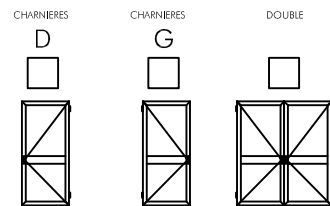

CLIENT :

REF :

! A MENTIONNER LORS DE LA COMMANDE !

TYPE	A	B60	C	C1	C2	D
------	---	-----	---	----	----	---

AUTRE :

VUE EXTERIEURE

TYPE DE TRAVERSE

hauteur standard 860mm ou au choix mm

PROFIL BD 450.379

OU

PROFIL ECONO

OPTIONS

- FERME PORTE
(pas avec traverse econo)
- PETSCREEN DESSOUS
- DESSUS
- GRIS
- NOIR
- TOILE NOIRE INVISIBLE
- PANNEAU
(pas avec traverse econo)
- TRAPPE POUR ANIMAUX
- PETITE
- MOYENNE
- GRANDE