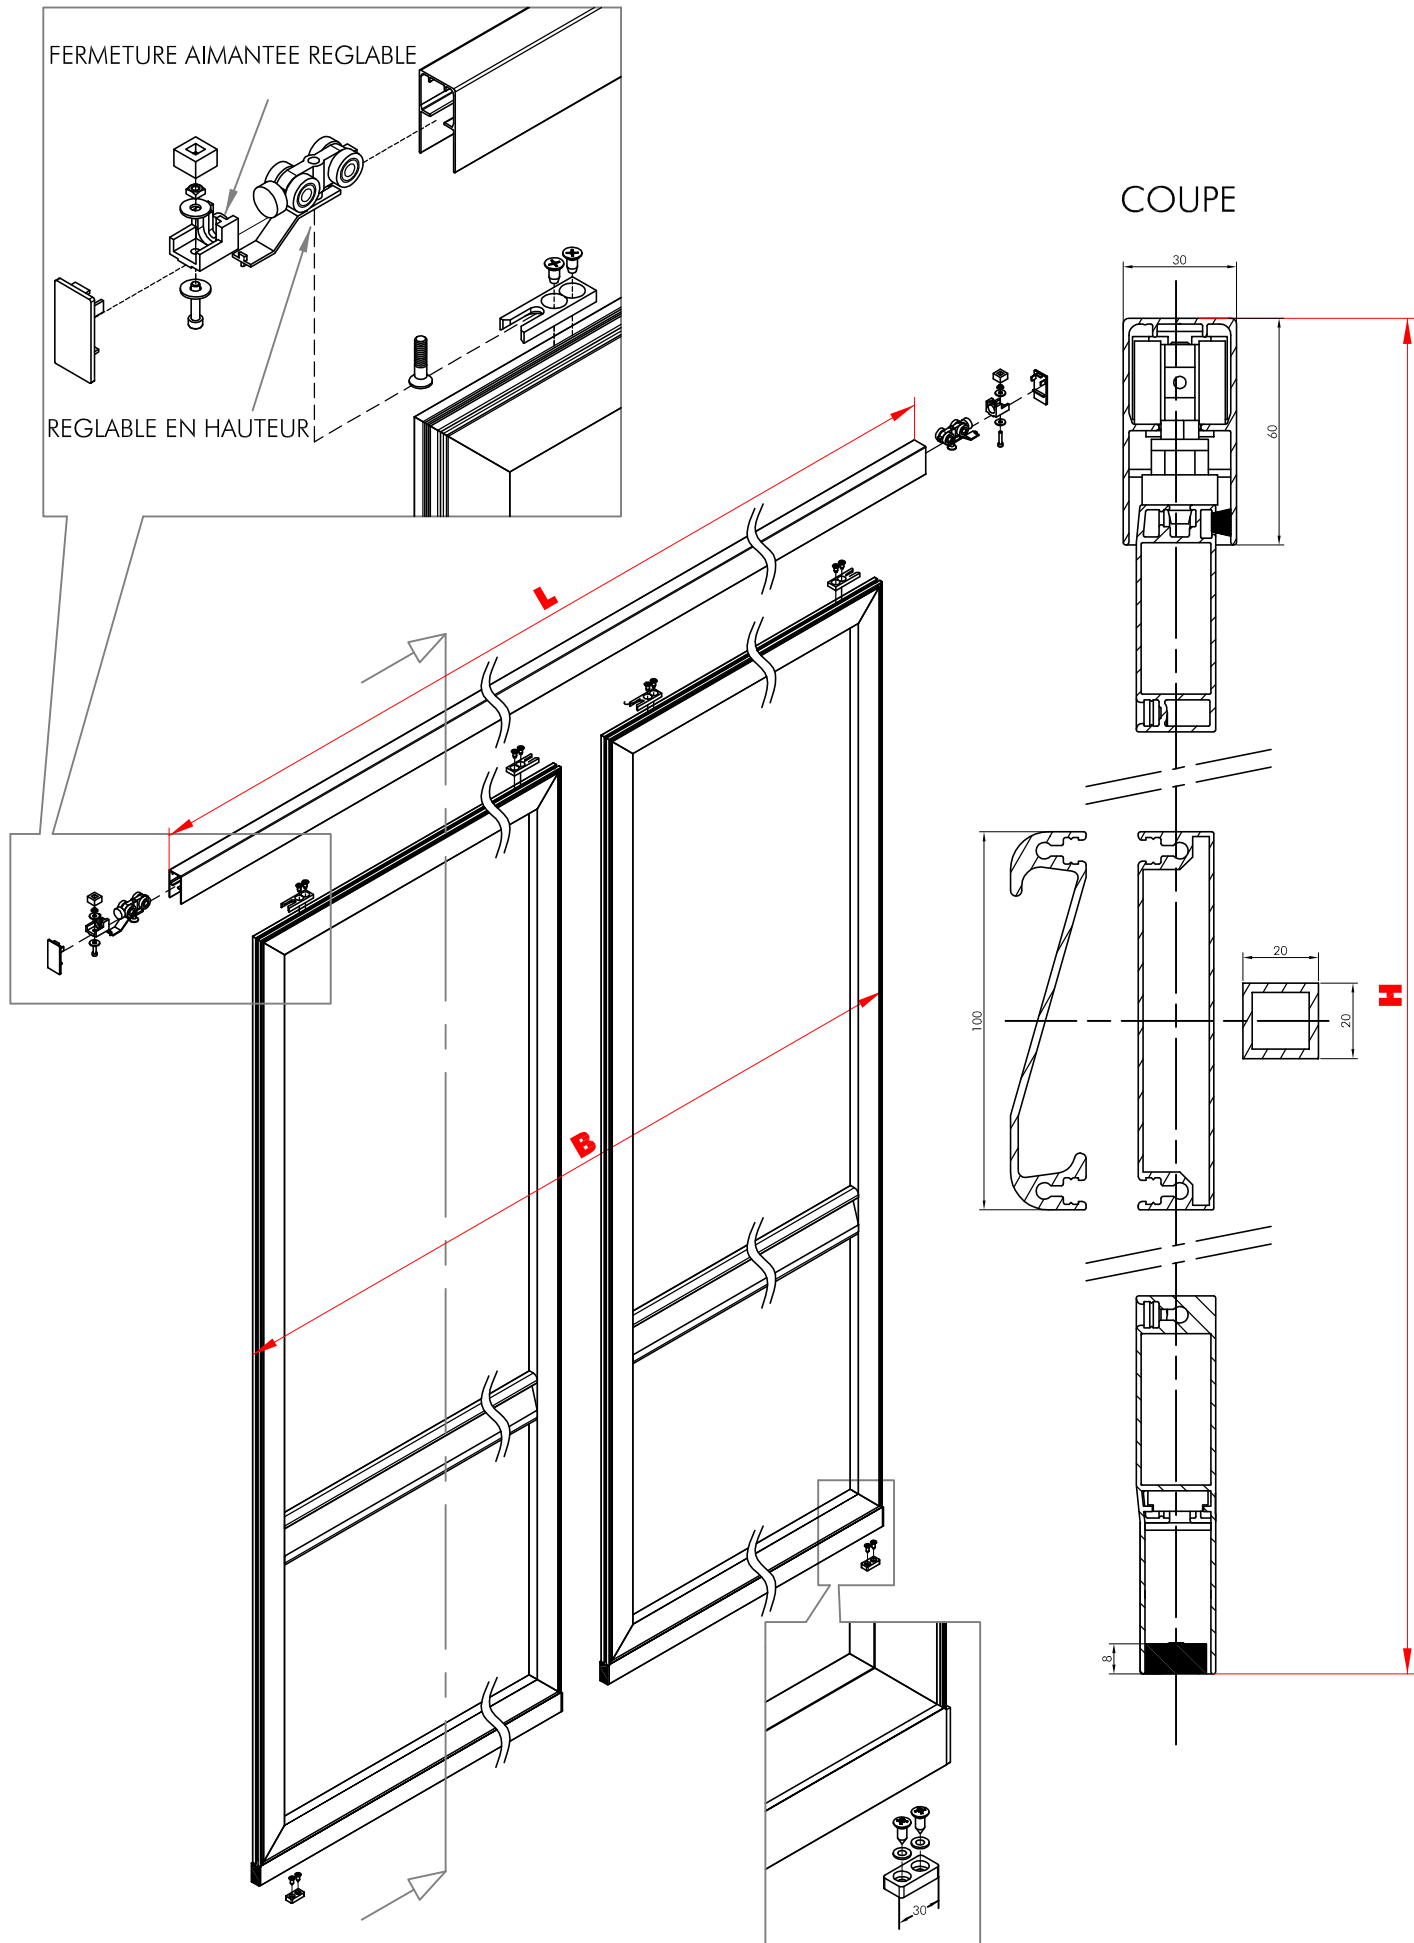

FERMETURE AIMANTEE REGLABLE

REGLABLE EN HAUTEUR

COUPE

Bijtebier - Dekeyser

Tel. 00 32 (0)56 455 603
Fax 00 32 (0)56 456 903
bijtebier.dekeyser@skynet.be
www.bijtebier-dekeyser.be

DOUBLE PORTE COULISSANTE SANS RAIL

DESSIN TECHNIQUE