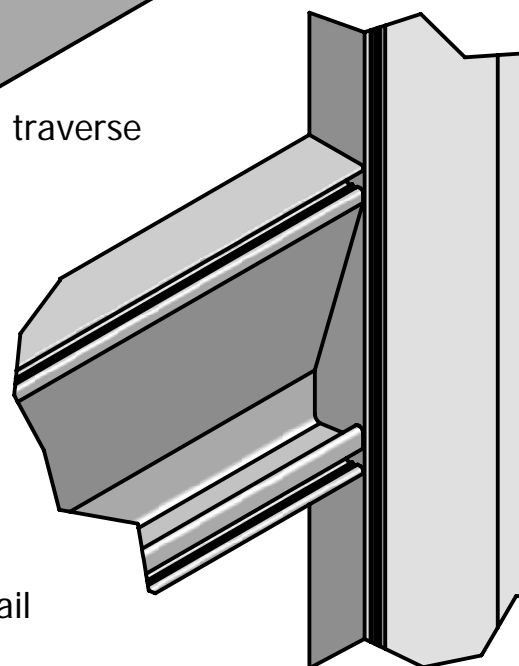

détail rail supérieur

détail rail traverse

détail z-rail

en cas de stops
dans le rail supérieur :

gauche

centre

droite

BIJTTEBIER-DEKEYSER
Tel. 00 32 (0)56 455603
Fax 00 32 (0)56 456903

PORTE MOUSTIQUAIRE COULISSANTE

TYPE ECONO Z-RAIL

EDITION

SHEET

1/1